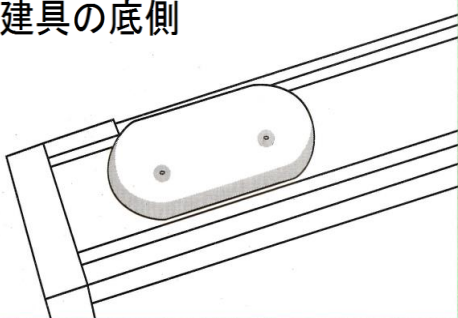

# 襖・建具の裏ワザアイテム マルチスベリ

巾17ミリ / 横35ミリ / 厚み2.7ミリ

小箱	200ヶ入り
大箱	30箱入

襖・建具の底側

戸スベリや建具の傾き調整に最適です。

厚みが2.7ミリと特厚なので傾き調整にはより効果的です。

戸首スペーサーとして、片側へ寄せる事ができます。

釘は引手鋸をお使いください。