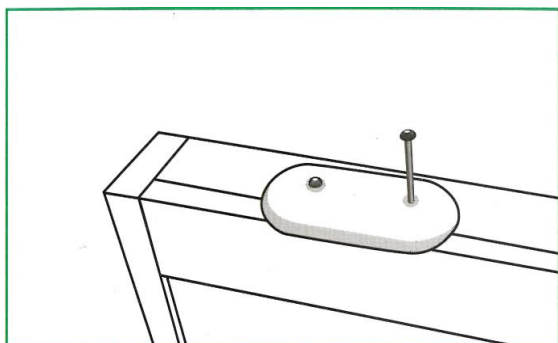

# 襖・建具の裏ワザアイテム マルチスベリ

巾17ミリ / 横35ミリ / 厚み2.7ミリ

小箱	200ヶ入り
大箱	30箱入

襖・建具の底側

戸スベリや建具の傾き調整に最適です。

厚みが2.7ミリと特厚なので傾き調整にはより効果的です。

戸首スペーサーとして、片側へ寄せる事ができます。

釘は引手鋸をお使いください。